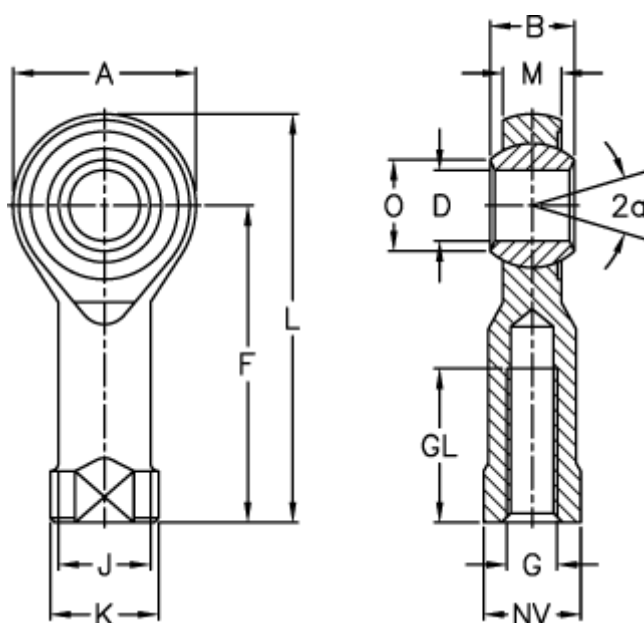

Varenummer: 03103006
 Beskrivelse: Fluro ledhoved GIO 6
 Uden bøsning

Mål

A	= 20	J	= 10	Vægt (g) = 27
a (grader)	= 13	K	= 13	
B	= 9	L	= 40	
D	= 6	M	= 6.75	
Dynamisk belastning C (kN)	= 2.8	NV	= 11	
F	= 30	O	= 8.9	
G	= M6	Statisk belastning C0 (kN)	= 14.3	
GL	= 12	Tilladelse o/min	= Ikke velegnet til rotation	